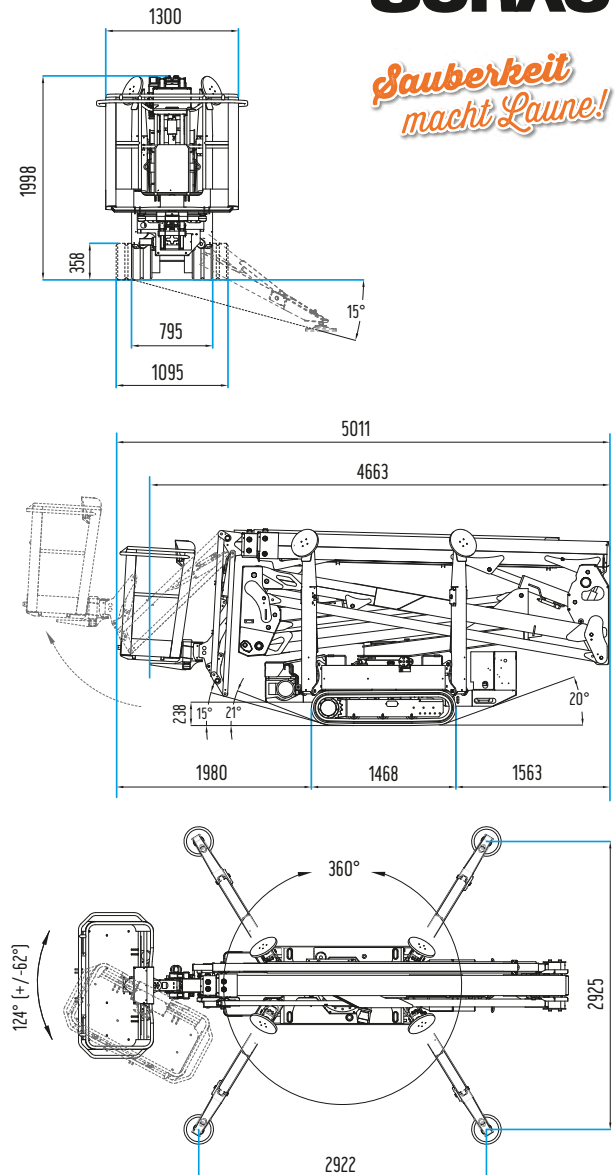

Raupenarbeitsbühne Hinowa LightLift 20.10 PERFORMANCEIII

SURAU

Sauberkeit macht Laune!

- | | | |
|--|---|---|
|  max. Arbeitshöhe 20,15 m |  Arbeitsbühne 133 x 69 x H 110 cm |  Standfläche inkl. Stützen 292 x 293 cm |
|  max. Arbeitsweite 9,70 m |  max. Korbtraglast 230 kg
(2 Personen à 80 kg + 70 kg Werkzeug) |  Flächenbelastung 2.150 daN [3,04 daN/cm ²] |
|  Länge mit Bühne 5,01 m |  Fahrgeschwindigkeit 0,5/1,3/2,5 km/h |  Kabelfernbedienung |
|  Länge ohne Bühne 4,66 m |  max. Steigung/Gefälle 16° [28,7%] |  GPRS-GPS Fern-Ortung |
|  Höhe eingefahren 1,99 m |  Gesamtgewicht 2.940 kg |  Stromanschluss zur Bedienung
ohne Dieselmotor 230 V / 2,2 kW |
|  Breite 79,5 - 109,5 cm | | |