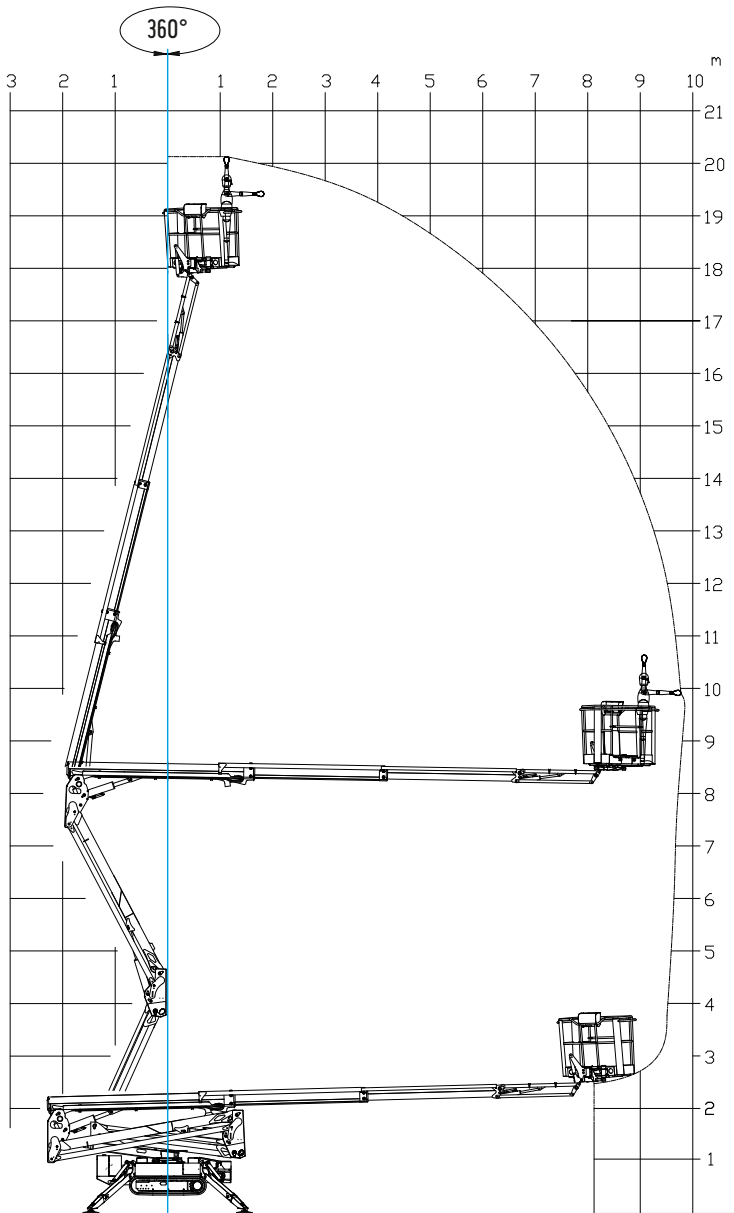

Raupenarbeitsbühne Hinowa LightLift 20.10 PERFORMANCEIII

SURAU

Sauberkeit macht Laune!

- | | | |
|--|---|---|
|  max. Arbeitshöhe 20,15 m |  Arbeitsbühne 133 x 69 x H 110 cm |  Standfläche inkl. Stützen 292 x 293 cm |
|  max. Arbeitsweite 9,70 m |  max. Korbtraglast 230 kg
(2 Personen à 80 kg + 70 kg Werkzeug) |  Flächenbelastung 2.150 daN [3,04 daN/cm ²] |
|  Länge mit Bühne 5,01 m |  Fahrgeschwindigkeit 0,5/1,3/2,5 km/h |  Kabelfernbedienung |
|  Länge ohne Bühne 4,66 m |  max. Steigung/Gefälle 16° [28,7%] |  GPRS-GPS Fern-Ortung |
|  Höhe eingefahren 1,99 m |  Gesamtgewicht 2.940 kg |  Stromanschluss zur Bedienung
ohne Dieselmotor 230 V / 2,2 kW |
|  Breite 79,5 - 109,5 cm | | |